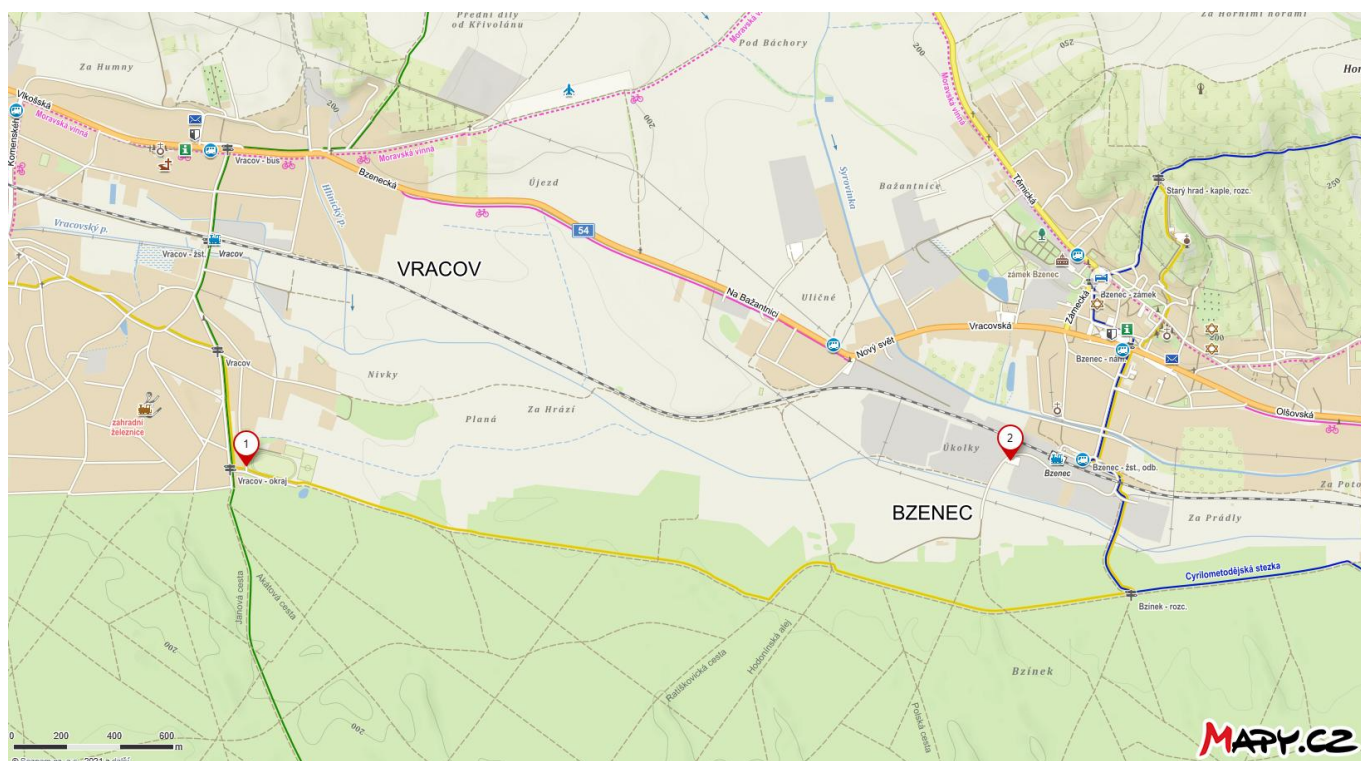

PROGRAM

TSM Valašsko – mapové výjezdy Vracov / Bzenec, 8. + 9. 1. 2021

program: PÁ 8. 1. NOB
SO 9. 1. ZKRÁCENÁ

organizace:

- doprava individuální
 - závodníci budou přijíždět po oddílech (dle interní domluvy s Evženem – TZL, Liborem – PBM, Márou – LCE, Pavlem – SKM), ať se na místě příliš nehromadíme
 - na místě se budeme snažit dodržovat aktuální platná omezení, berte roušky!
 - [mapa](#)
- !!! kdo se nebude cítit 100 % zdravý, nahlásí se trenérovi a zůstává doma!!!**

NOB

- sraz - Vracov, hřiště; start/cíl do 200 m (viz mapu)
- T1 (H) - 6,2 km - 15 k; T2 (D) - 4,5 km - 12 k; T3 (HD) - 3,7 km - 9 k
- start od 16:45
- mapa 1 : 10 000, E = 2,5 m; kompletní
- tempo - volné-střední (AP1-2), měřeno SI
- precizní realizace vymyšleného navigačního plánu pod dohledem buzoly!!!

ZKRÁCENÁ

- sraz - Bzenec, parkoviště U Bzinku (48.9691108N, 17.2606050E); start + cíl 500 m
- T1 - 9,2 km - 20 k; T2 - 6,8 km - 14 k; T3 - 4,4 km - 12 k
- start od 10:00
- mapa 1 : 15 000, E = 2,5 m; bez cest (T1 + T2 i bez žluté)
- tempo - AP2-3, měřeno SI
- tratě T1 a T2 s motýlkem (T1 se dost kříží)
- berte to jako svižný tempový běh s mapou, zaměření na práci s buzolou a držení směrů na kratších i delších postupech + čtení vrstevnic
- po dokončení bude v rámci výklusu připraven krátký had, zaměření na plynulé čtení mapy, odběh od kontroly - mapa 10, bez cest - na kontrolách fáborky