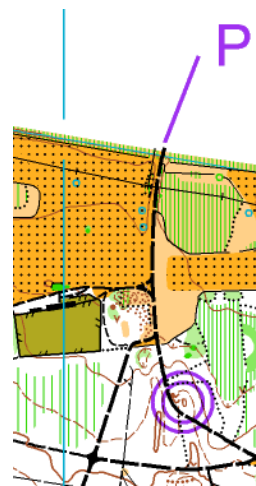

PROGRAM

TSM Valašsko – mapové výjezdy Vracov / Bzenec, 8. + 9. 1. 2021

program: PÁ 8. 1. NOB
SO 9. 1. ZKRÁCENÁ

organizace:

- doprava individuální
 - závodníci budou přijíždět po oddílech (dle interní domluvy s Evženem – TZL, Liborem – PBM, Márou – LCE, Pavlem – SKM), ať se na místě příliš nehromadíme
 - na místě se budeme snažit dodržovat aktuální platná omezení, berte roušky!
 - [mapa](#)
- !!! kdo se nebude cítit 100 % zdravý, nahlásí se trenérovi a zůstává doma!!!**

NOB

- sraz - Vracov, hřiště; start/cíl do 200 m (viz mapu)
- T1 (H) - 6,2 km - 15 k; T2 (D) - 4,5 km - 12 k; T3 (HD) - 3,7 km - 9 k
- start od 16:45
- mapa 1 : 10 000, E = 2,5 m; kompletní
- tempo - volné-střední (AP1-2), měřeno SI
- precizní realizace vymyšleného navigačního plánu pod dohledem buzoly!!!

ZKRÁCENÁ

- sraz - Bzenec, parkoviště U Bzinku (48.9691108N, 17.2606050E); start + cíl 500 m
- T1 - 9,2 km - 20 k; T2 - 6,8 km - 14 k; T3 - 4,4 km - 12 k
- start od 10:00
- mapa 1 : 15 000, E = 2,5 m; bez cest (T1 + T2 i bez žluté)
- tempo - AP2-3, měřeno SI
- tratě T1 a T2 s motýlkem (T1 se dost kříží)
- berte to jako svižný tempový běh s mapou, zaměření na práci s buzolou a držení směrů na kratších i delších postupech + čtení vrstevnic
- po dokončení bude v rámci výklusu připraven krátký had, zaměření na plynulé čtení mapy, odběh od kontroly - mapa 10, bez cest - na kontrolách fáborky