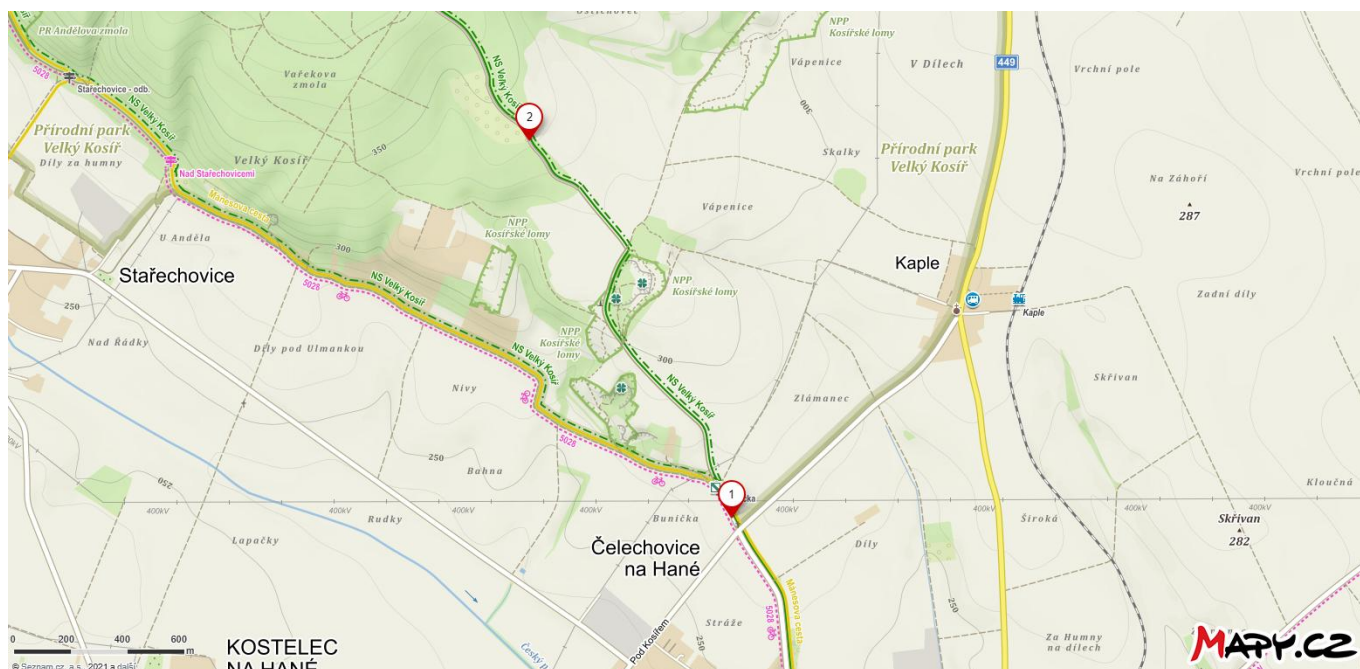

PROGRAM

TSM Valašsko + JRD - mapový výjezd Velký Kosíř - únor 2021

program: ZKRÁCENÁ TRATĚ

organizace:

- trénink roznesen od soboty 13. 2. (cca od 11 h) do neděle 21. 2. (do 12:00); na kontrolách červenobílé plastové fáborky
- doprava individuální
- parkování - parkoviště Bunička ([49.5243942N, 17.0905878E](https://www.seznam.cz/locus/49.5243942N,17.0905878E)) - u křižovatky poblíž Čelechovic na Hané
- start a cíl 1,6 km na cestě po zelené turistické značce směr Velký Kosíř (JV okraj sadu)
- [mapa](#)
- na místě se budeme snažit dodržovat aktuální platná omezení, berte roušky!
!!! kdo se nebude cítit 100 % zdravý, nahlásí se trenérovi a zůstává doma!!!

ZKRÁCENÁ

- H - 7,4 km - 20 k - 230 m; D - 6,2 km - 18 k - 200 m (tratě lze zkrátit, u D naznačeno zkrácení na 5,4 km)
- mapa 1 : 10 000, E = 5 m; trenérům budou rozeslány varianty s cestami i bez
- tempo - AP1-2; na kontrolách fáborky; v lese by mělo být cca 10 cm sněhu, takže to bude silové
- zaměření na tvorbu navigačního plánu = jaké záchytné body použiju a jakým způsobem se budu mezi nimi pohybovat; prioritně držení směrů na delších i kratších postupech, navigace v zeleném (stav je 2020, ale kůrovec řadí pořadí...)