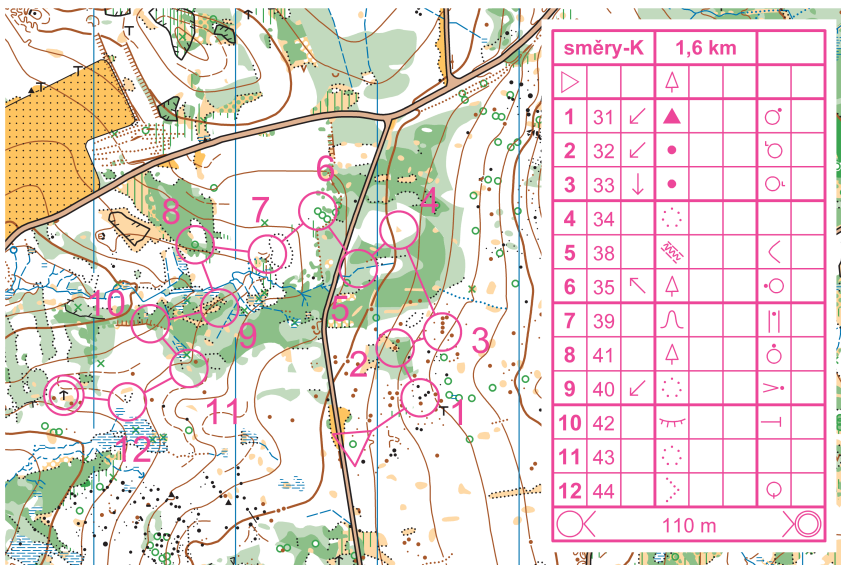

KOMBOTECH - směry, 1:10 000, E 5 m

KOMBOTECH - dohledávky, 1:7500, E 5 m