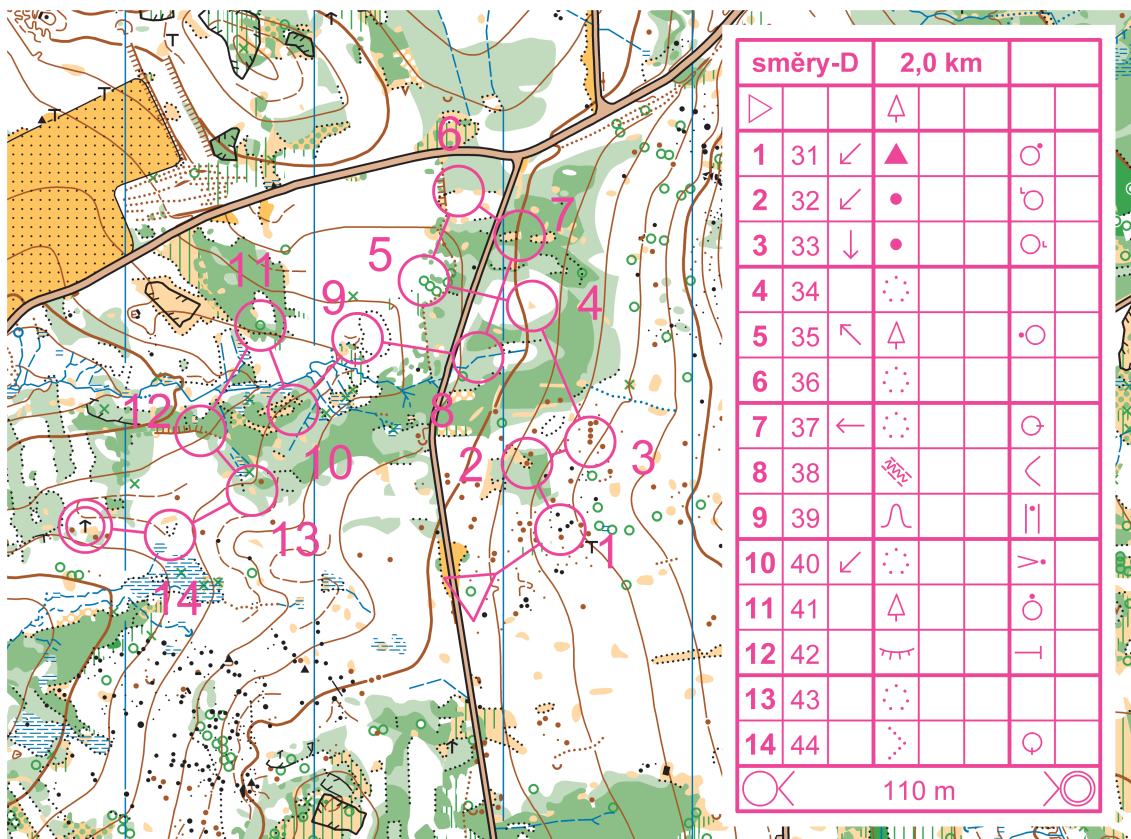

KOMBOTECH - směry, 1:10 000, E 5 m

KOMBOTECH - dohledávky, 1:7500, E 5 m