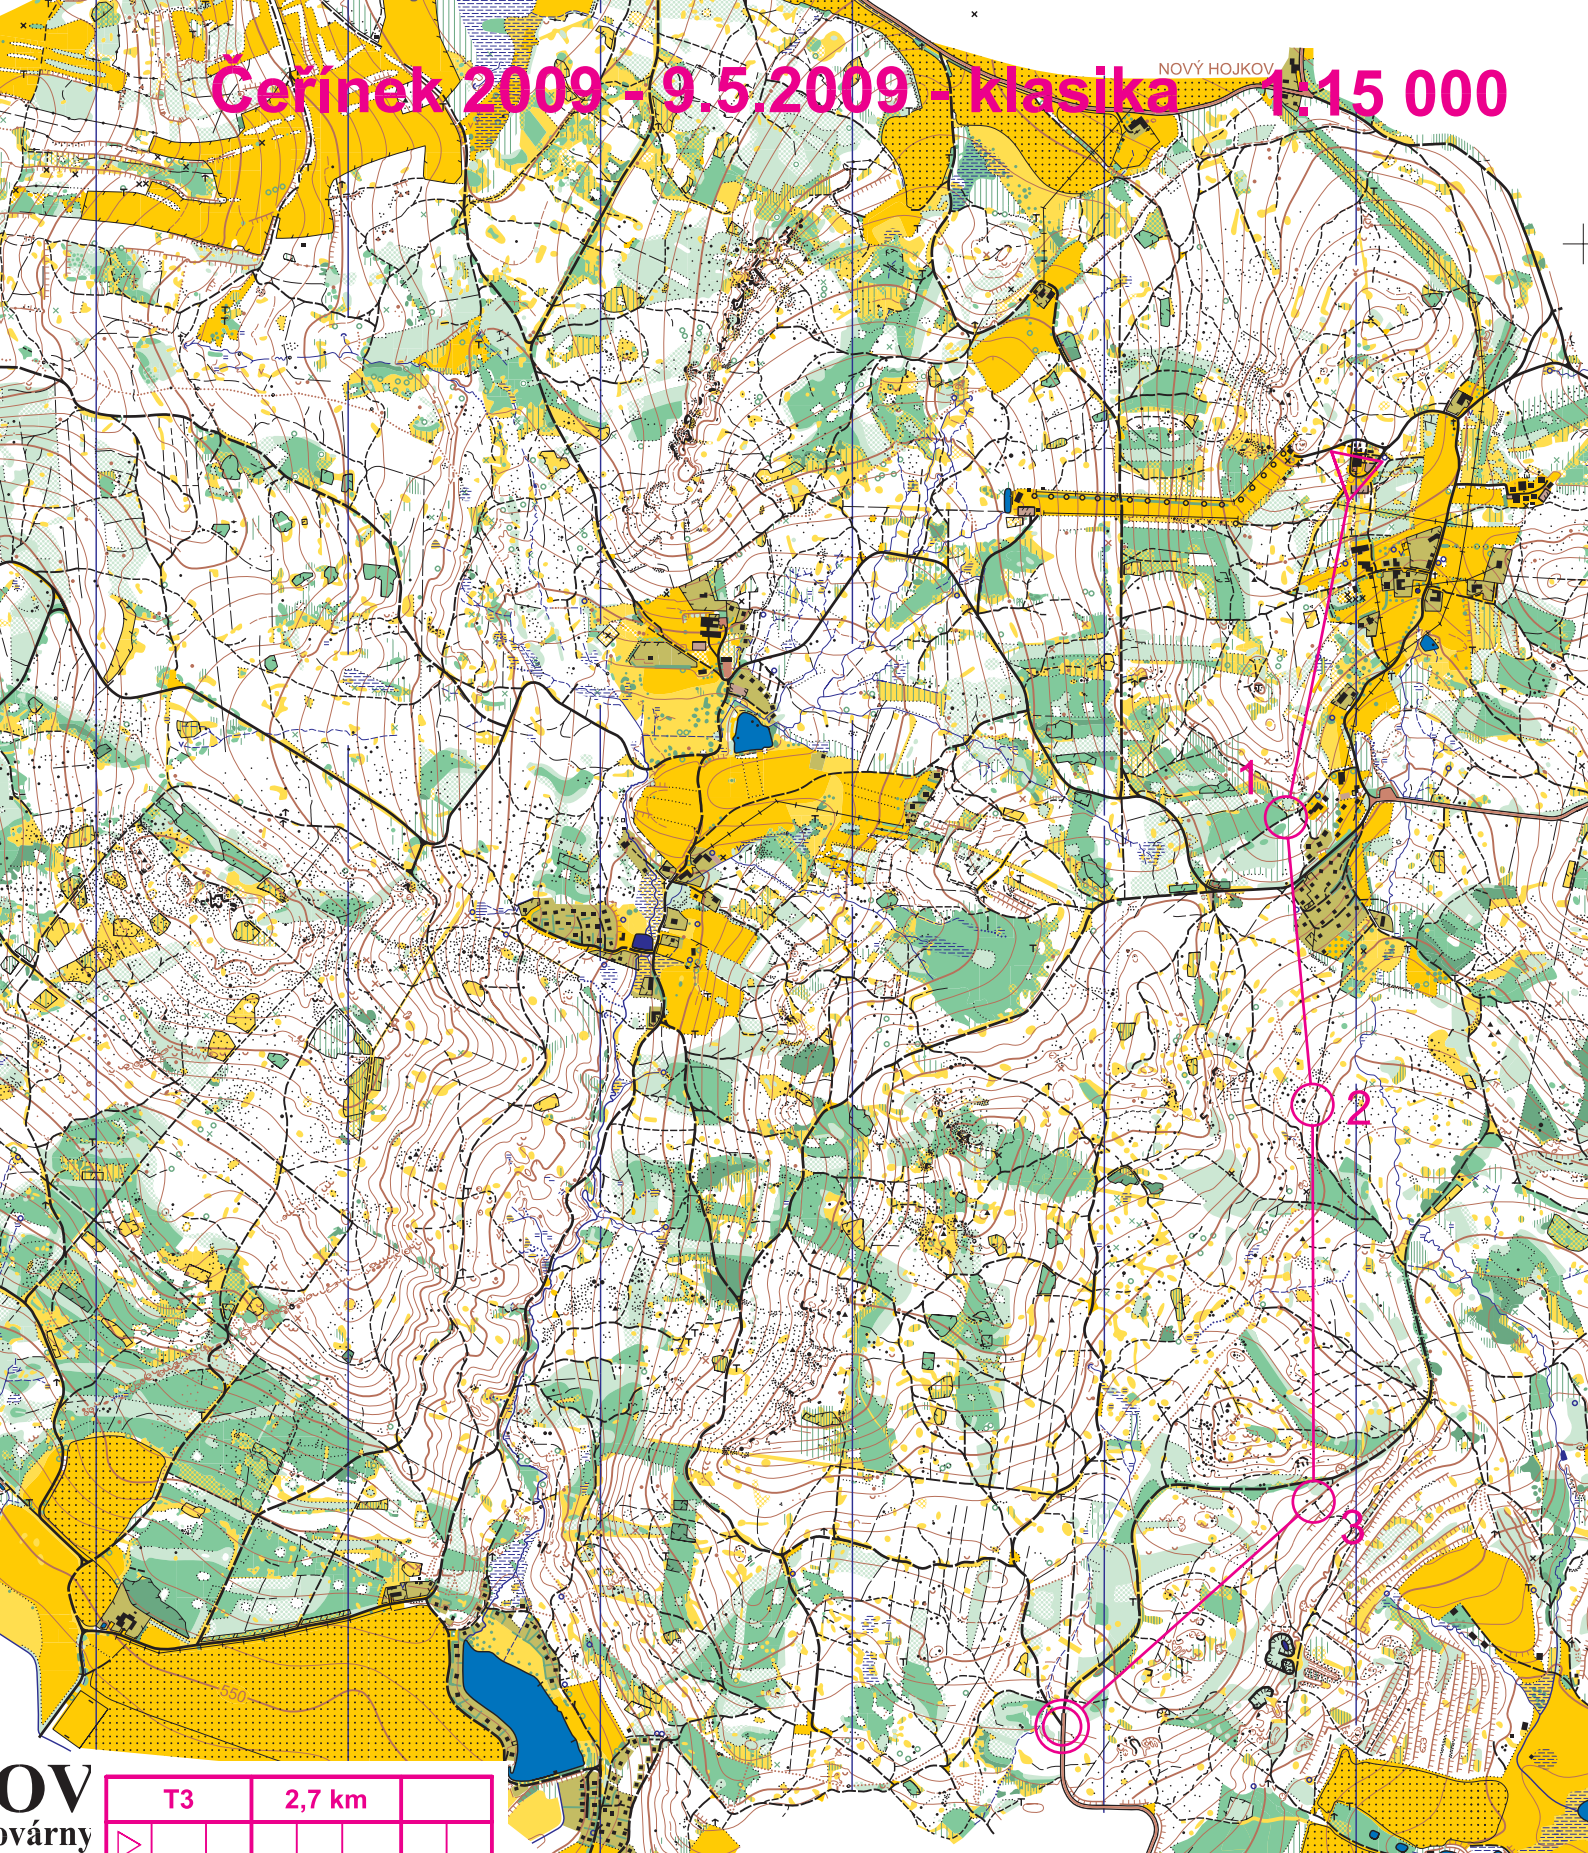

Čeřínek 2009 - 9.5.2009 - klasika 1:15 000

NOVÝ HOJKOV

OV
ovárny

T3		2,7 km	
▷			
1	124	/	∨
2	125	/	<
3	126	/	∨
○		670 m	○

T3