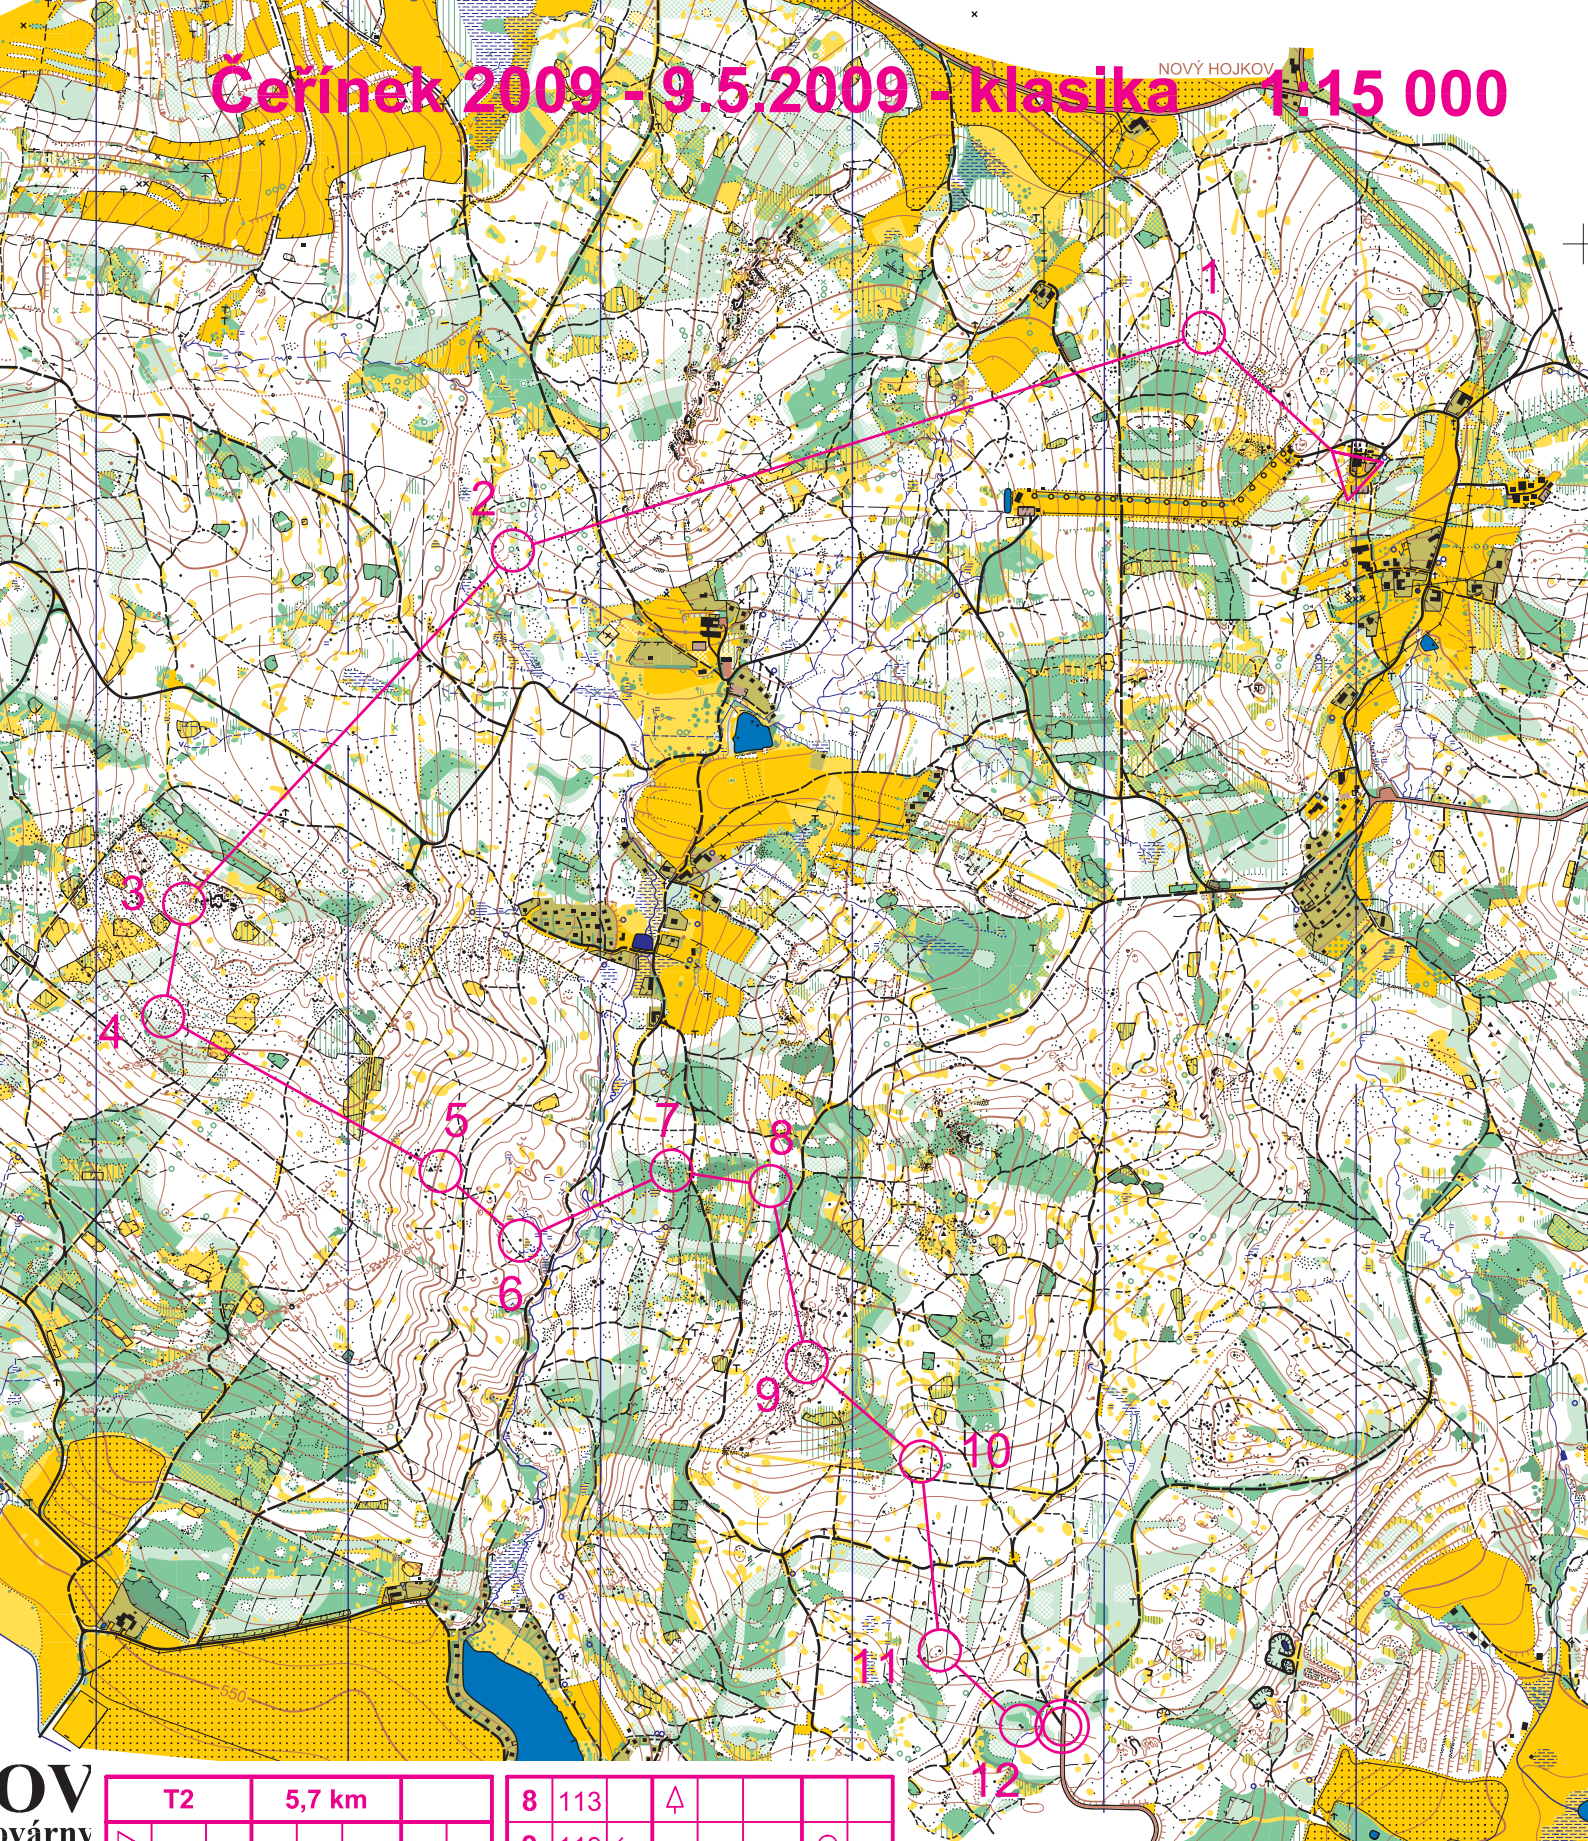

Čerinec 2009 - 9.5.2009 - klasika 1:15 000

NOVÝ HOJKOV

OV
ovárny

T2	5,7 km			
▷				
1 101	▲			
2 105	△			
3 106	∩			
4 107	≡		○	
5 109	▲			
6 111	▲			
7 112	⋯			

8 113	△			
9 119	←	≡		○
10 120	↓	▲		♀
11 121	▲			
12 122	▲	▲		≡

○ 80 m ○

T2