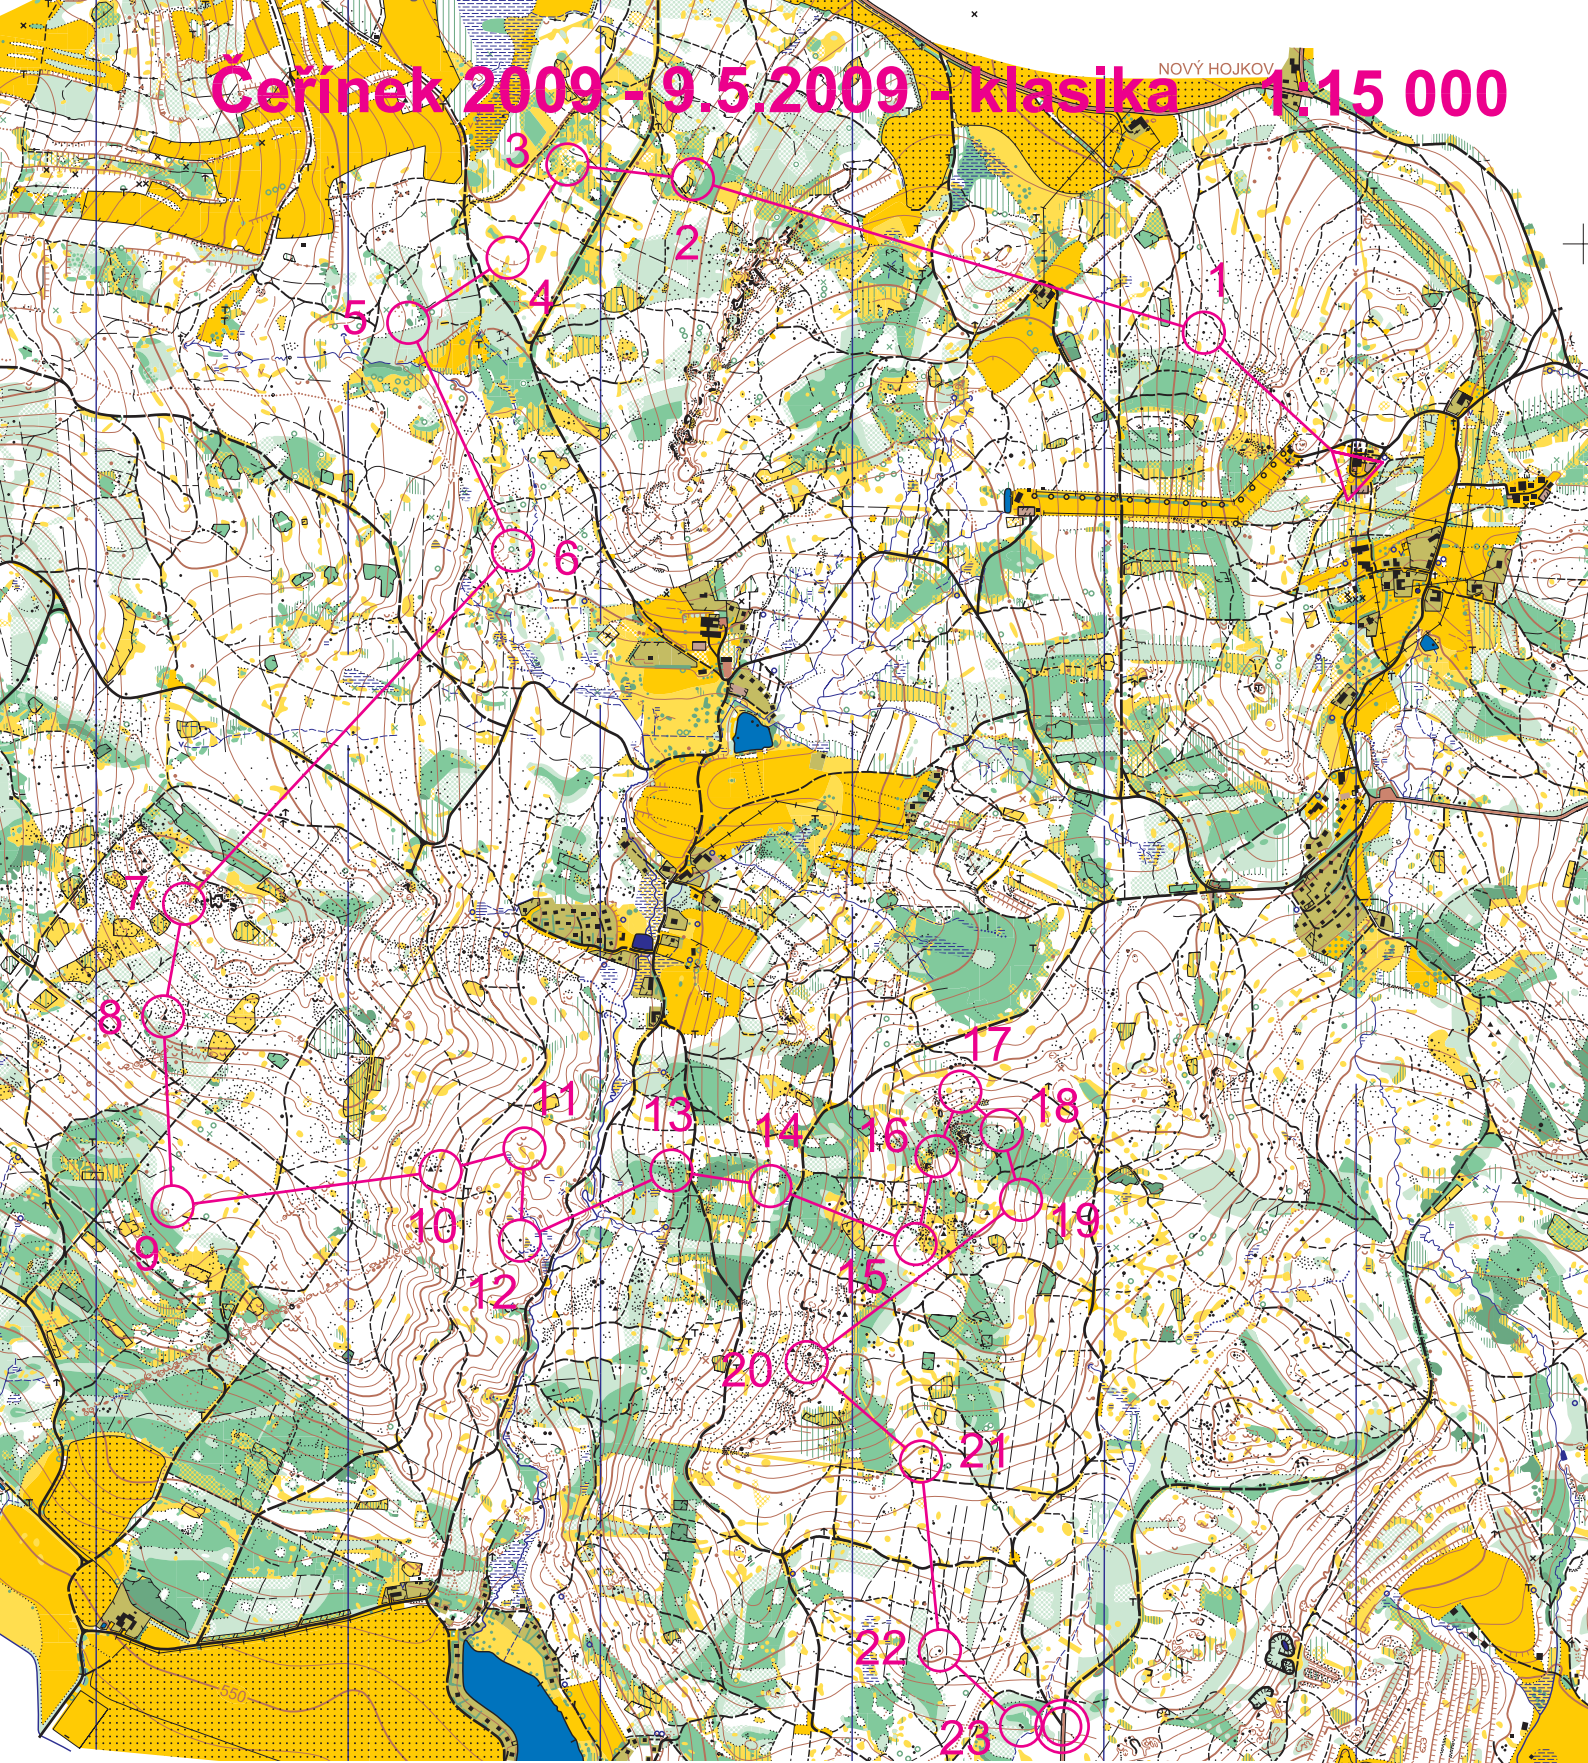

# Čerinec 2009 - 9.5.2009 - klasika 1:15 000

NOVÝ HOJKOV

OV  
ovárny

T1	8,0 km		
▷			
1 101	▲		
2 102	▲	▷	
3 123	⊗		
4 103	⋯	○	
5 104	⊗	○	
6 105	▲		
7 106	∩		

8 107	∩		○
9 108	▲		
10 109	▲		
11 110	∩		
12 111	▲		
13 112	⋯		
14 113	▲		
15 114	▲		
16 115	→ ∩		○

17 116	▲		
18 117	→ ▲		○
19 118	↘		∩
20 119	← ∩		○
21 120	↓ ▲		○
22 121	▲		
23 122	▲ ▲		∩

○ 80 m ○

T1