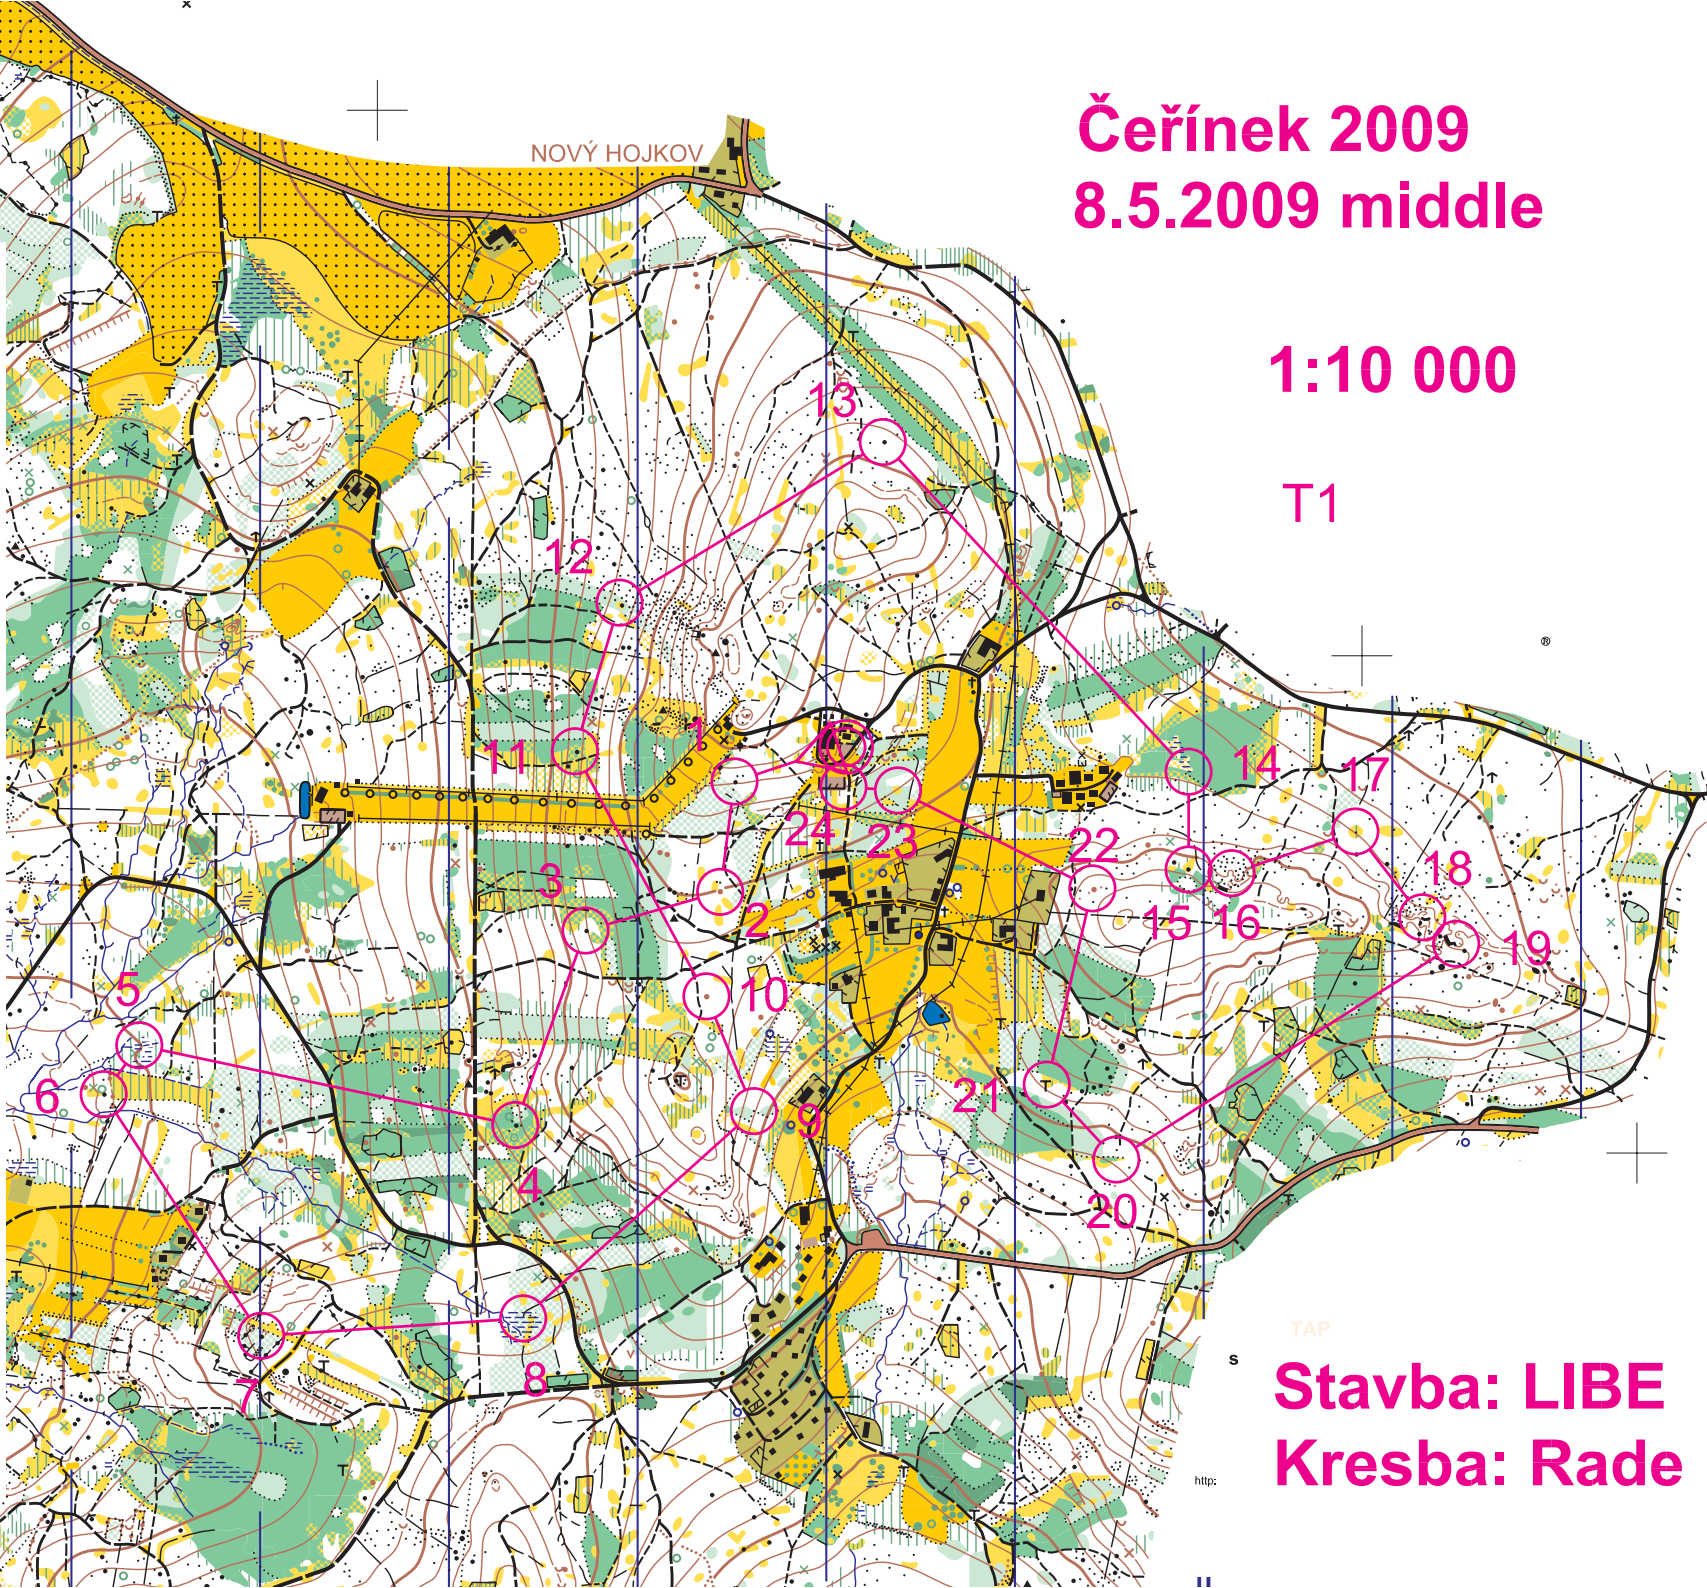

Čeřínek 2009

8.5.2009 middle

1:10 000

T1

T1		6,1 km		
▽				
1	101	▲		
2	102	•		
3	103	▲		
4	104	▲		
5	105	∩		
6	106	▲		
7	107	▲		
8	108	▨		⊥
9	109	→ ▨		>
10	110	•		
11	111	▲		
12	112	▲		
13	113			
14	114	≡		Q
15	115	▲		
16	116	∩		
17	117	▲		
18	118	↑ ≡		⊙
19	119	≡		⊙
20	120	▨		⊙
21	121	┌		
22	122	•		
23	123	⊙		
24	124	↗		└
○	50 m			○

Stavba: LIBE
Kresba: Rade