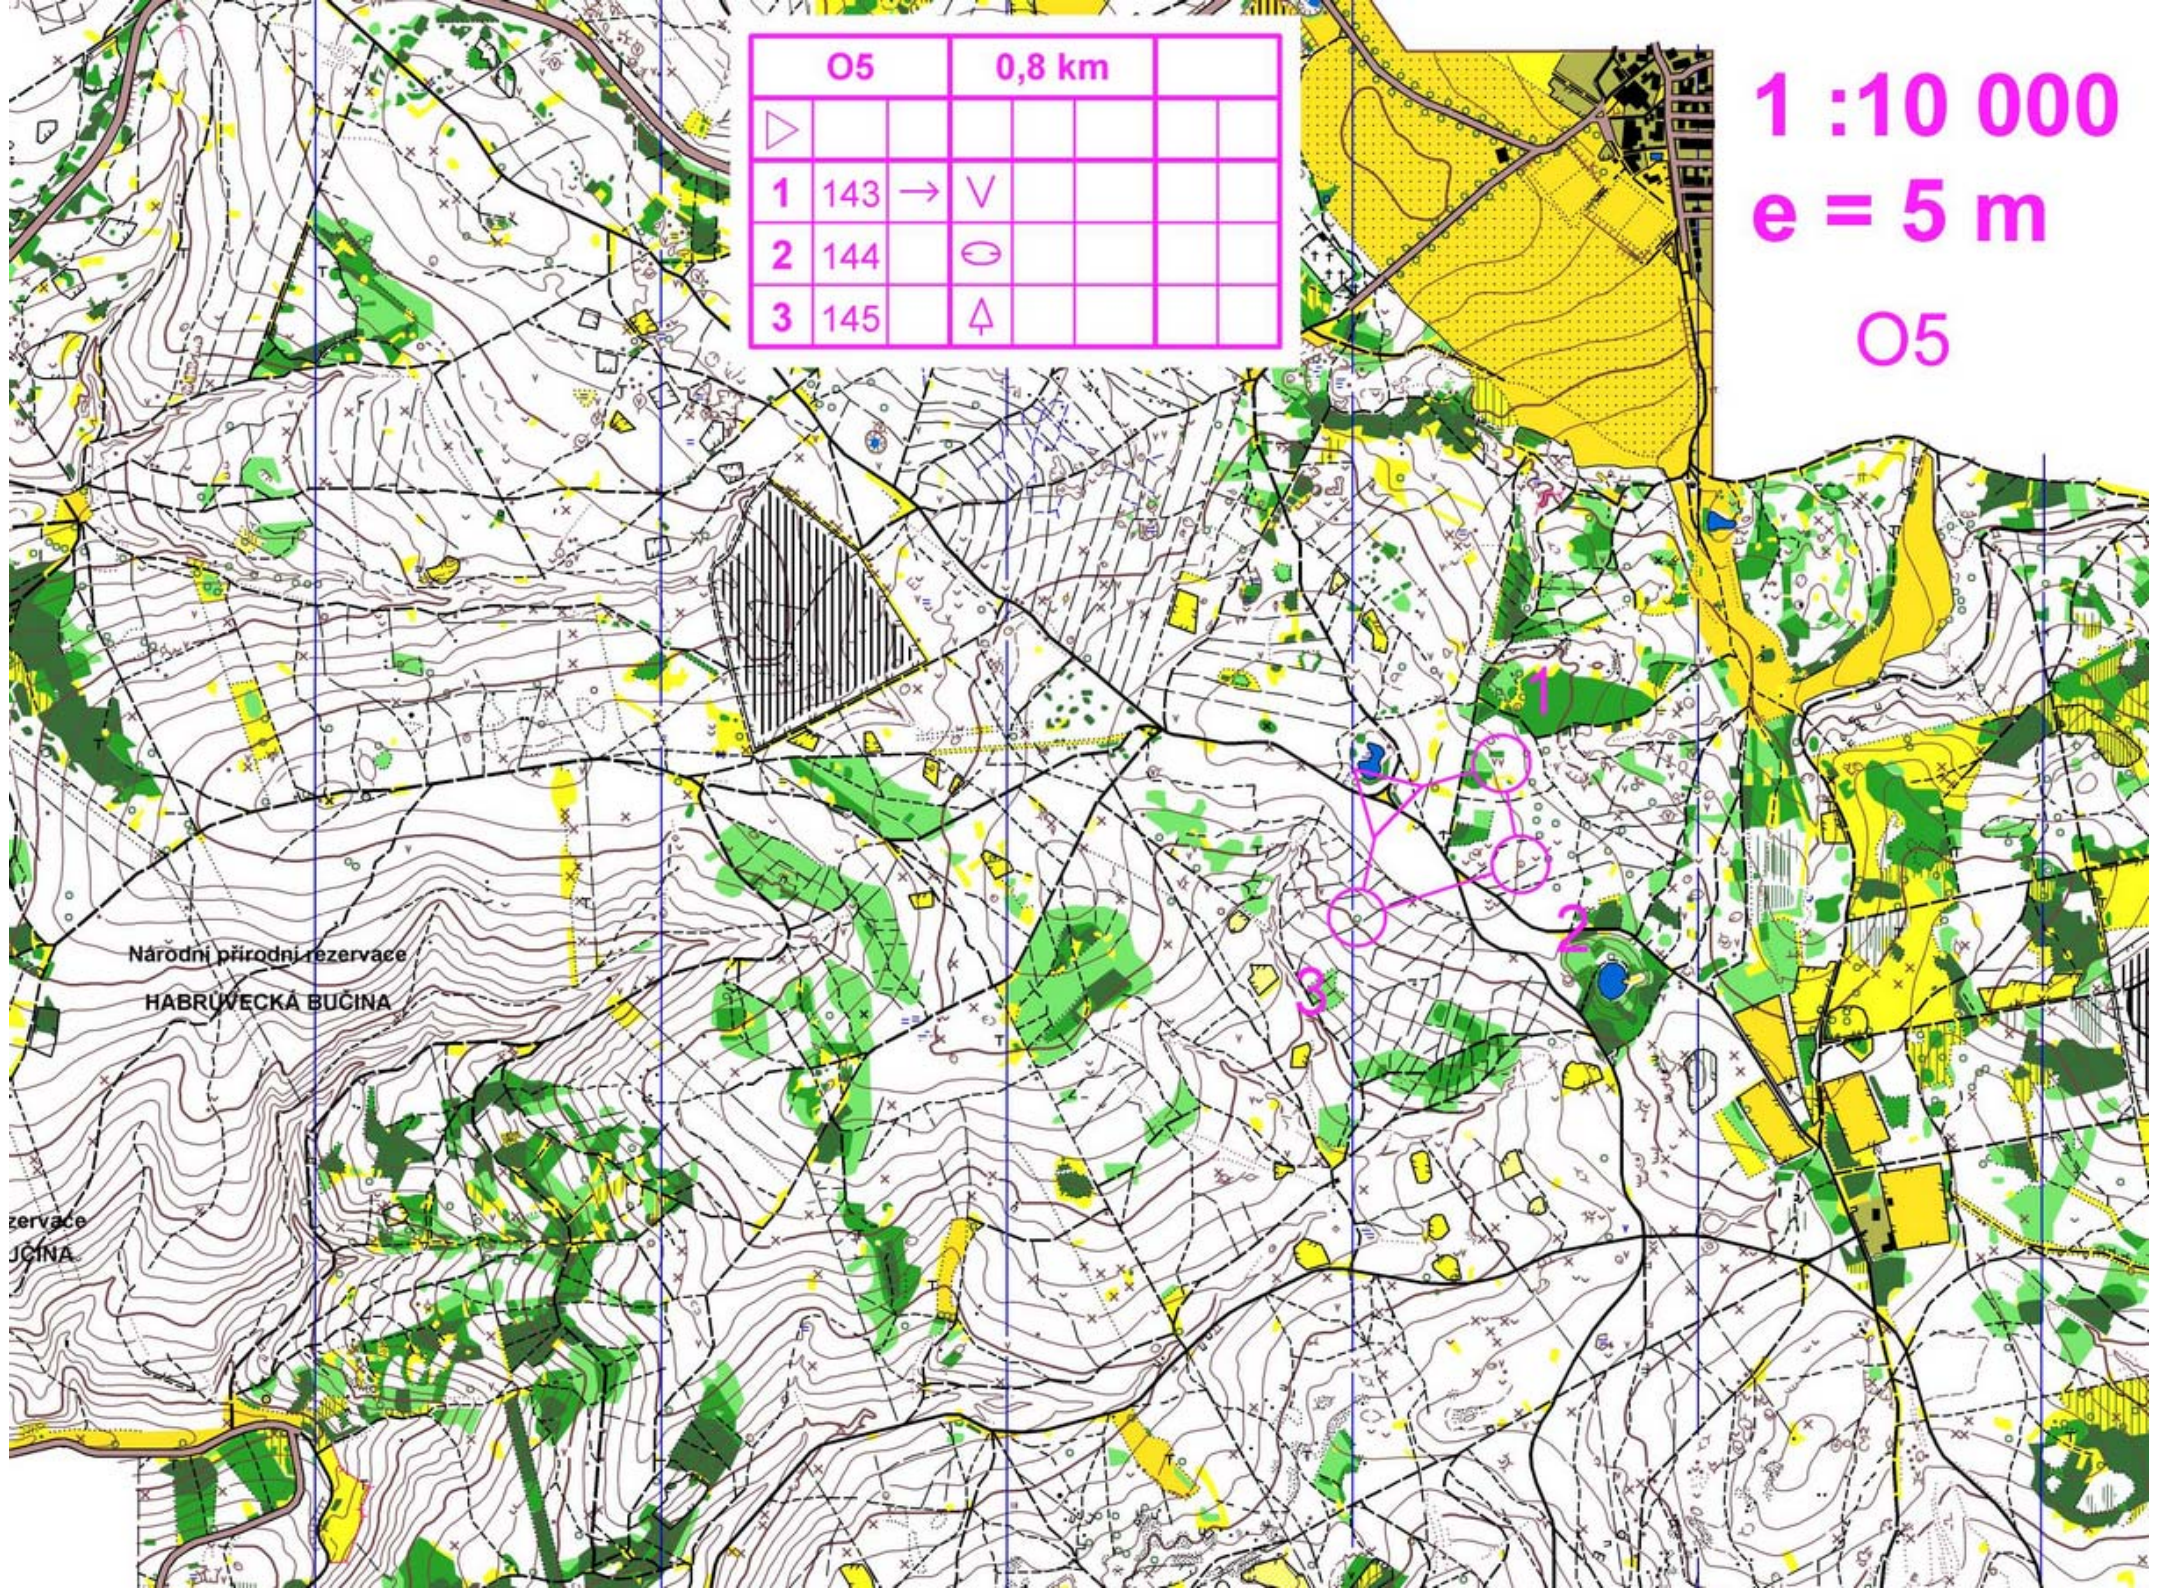

O5		0,8 km	
▷			
1	143 →	∇	
2	144	⊖	
3	145	△	

1 : 10 000

e = 5 m

O5

Národní přírodní rezervace
HABRÚVECKÁ BUČINA

zervace
JCINA