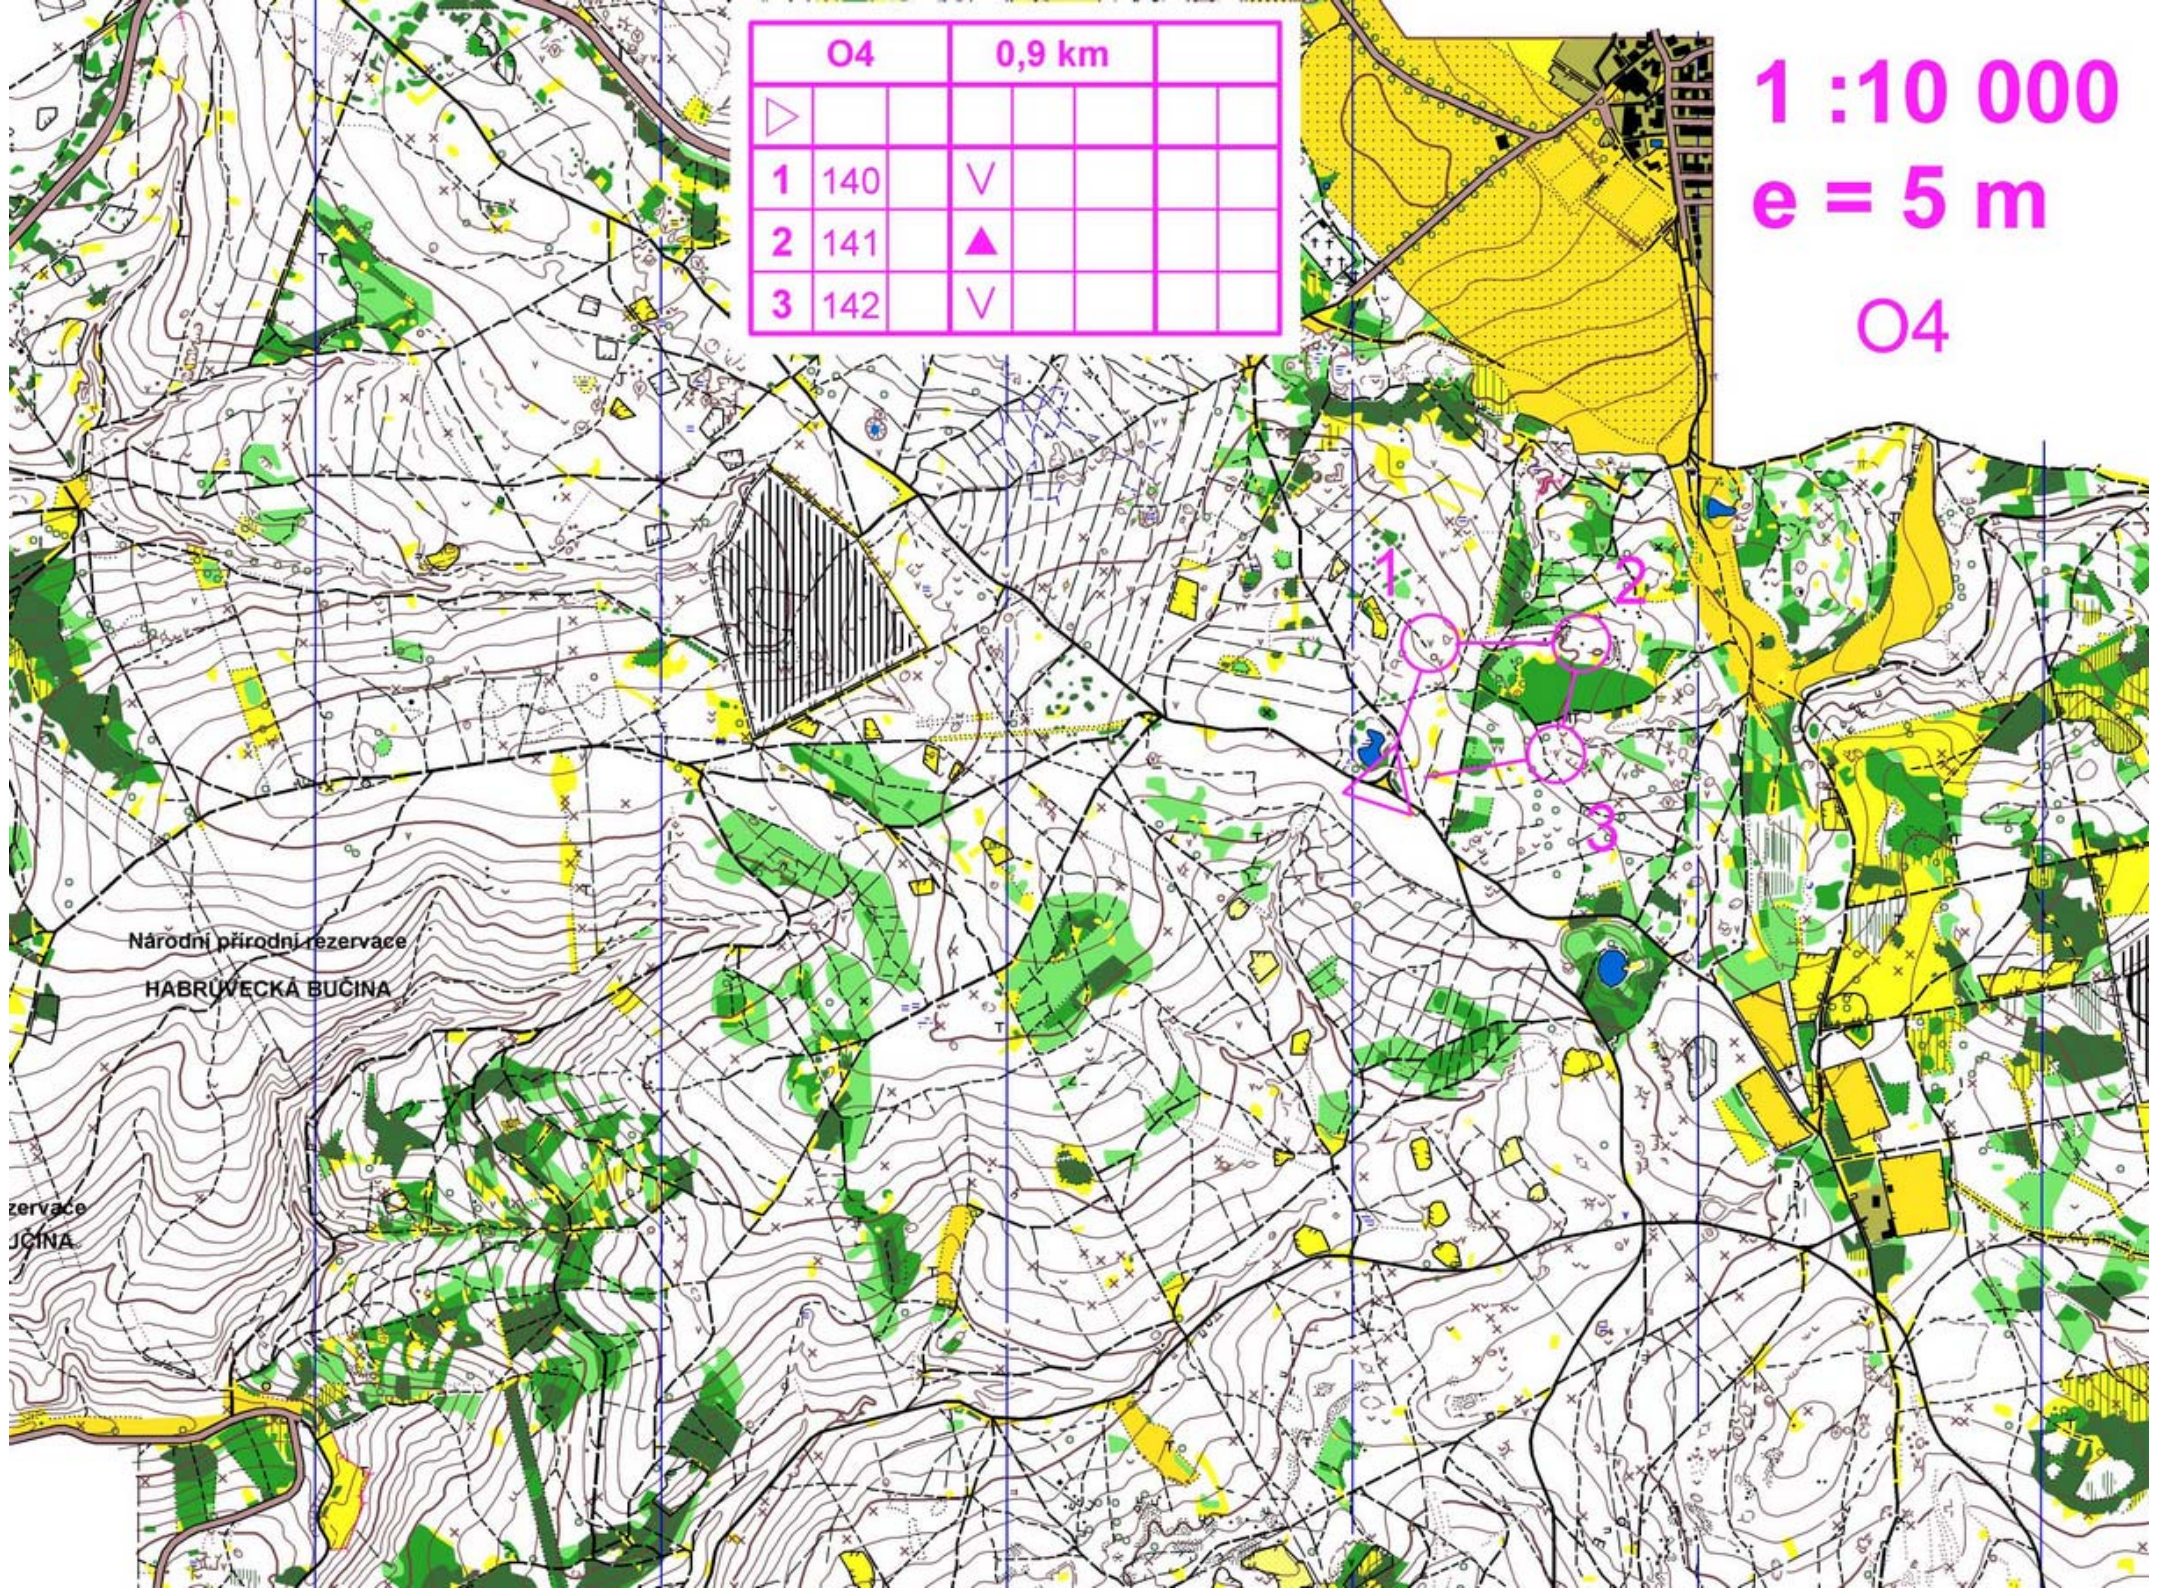

	O4	0,9 km			
▷					
1	140	∇			
2	141	▲			
3	142	∇			

1 : 10 000

e = 5 m

O4

Národní přírodní rezervace  
HABRUVECKÁ BUČINA

rezervace  
BUČINA