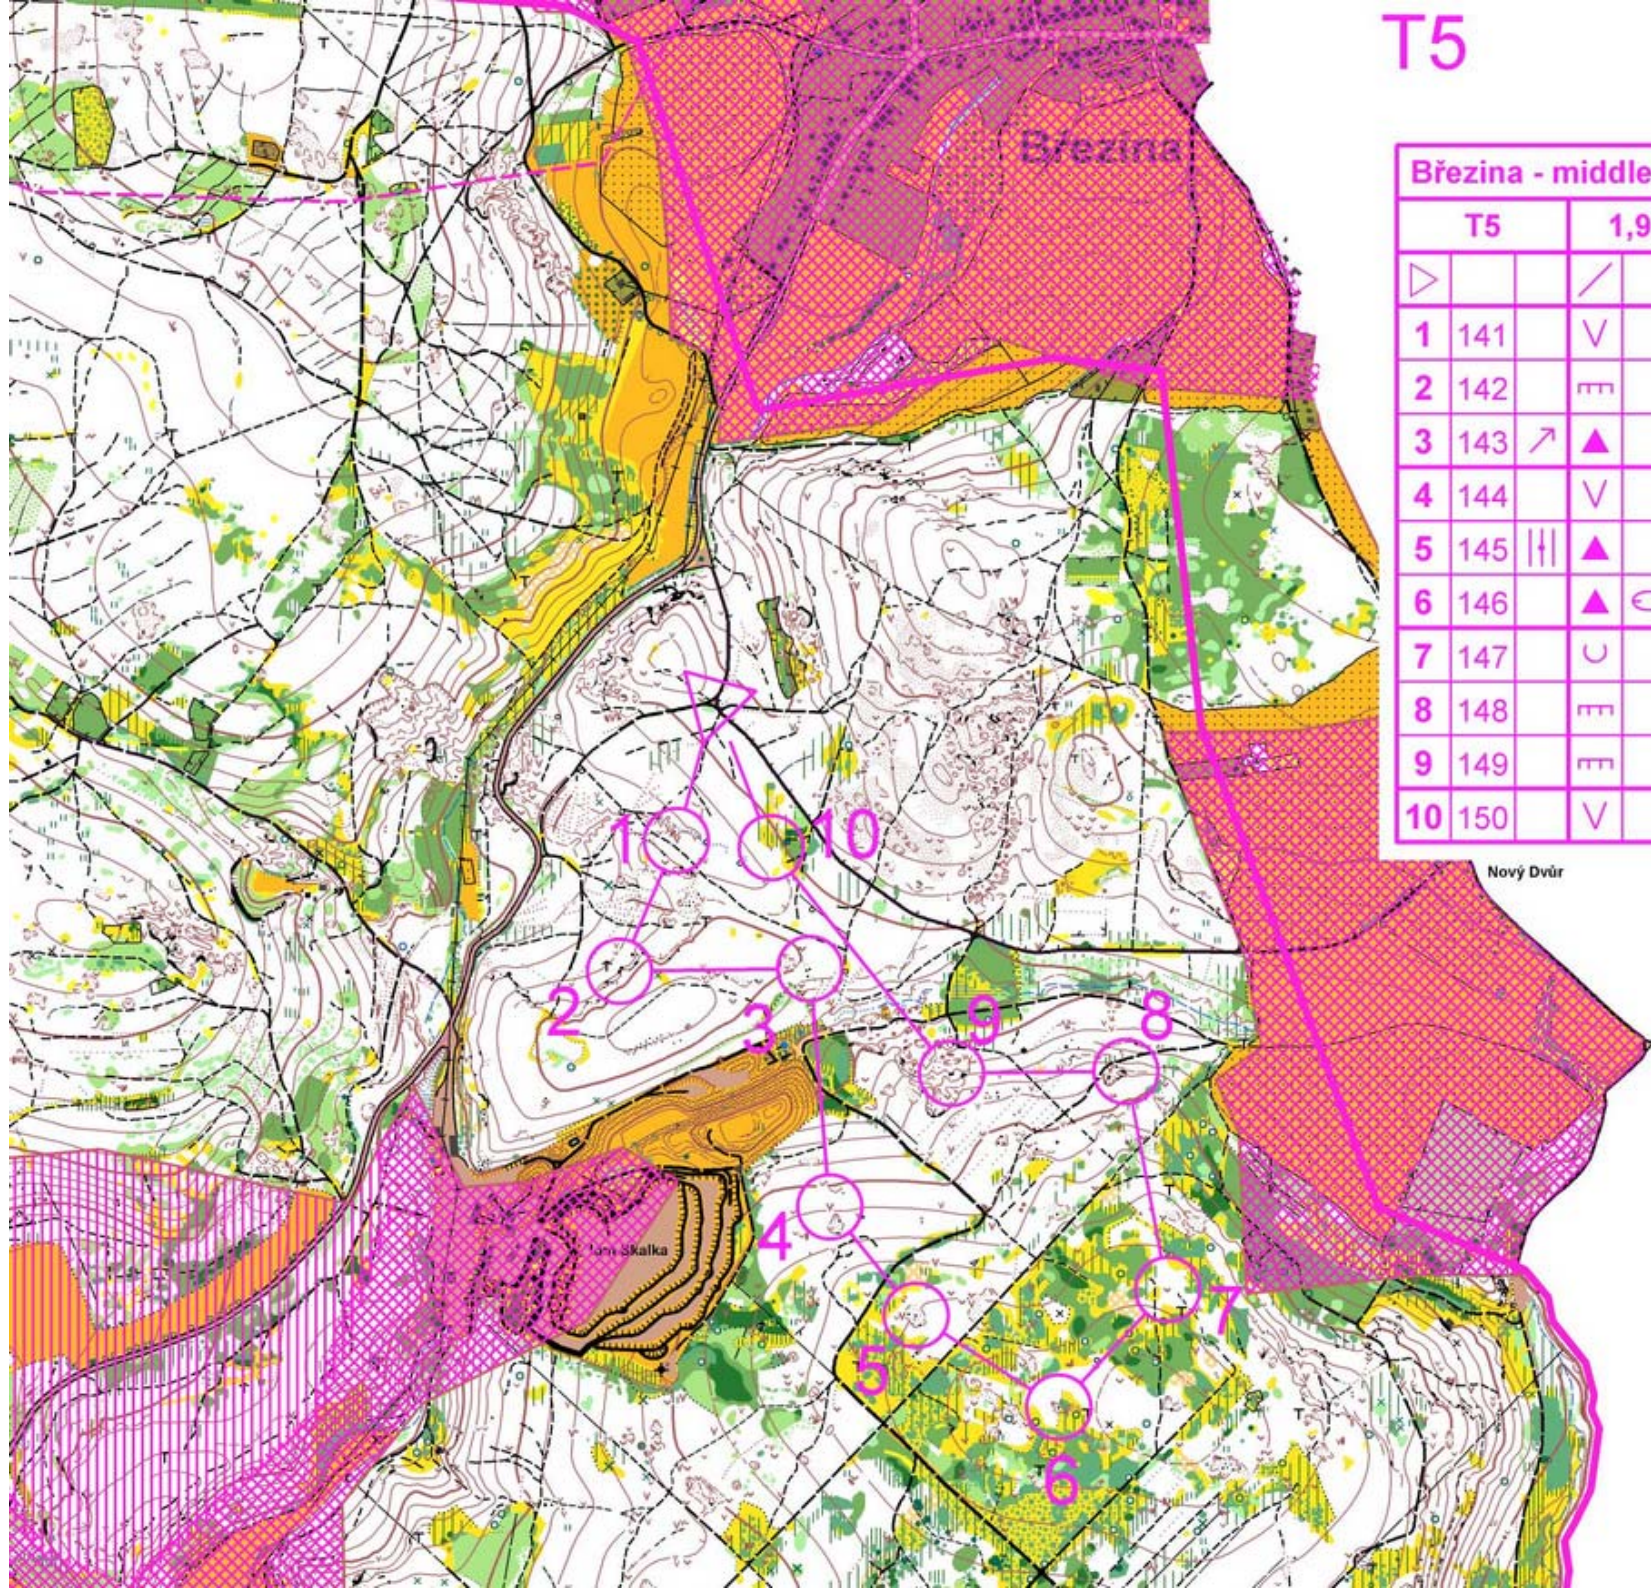

# T5

**Březina - middle - 1.5. 2008**

T5		1,9 km	
▷		/	γ
1	141	∇	
2	142	≡	○
3	143	↗ ▲	
4	144	∇	
5	145	▲	
6	146	▲ ⊖	
7	147	∪	
8	148	≡	○
9	149	≡	○
10	150	∇	

Nový Dvůr