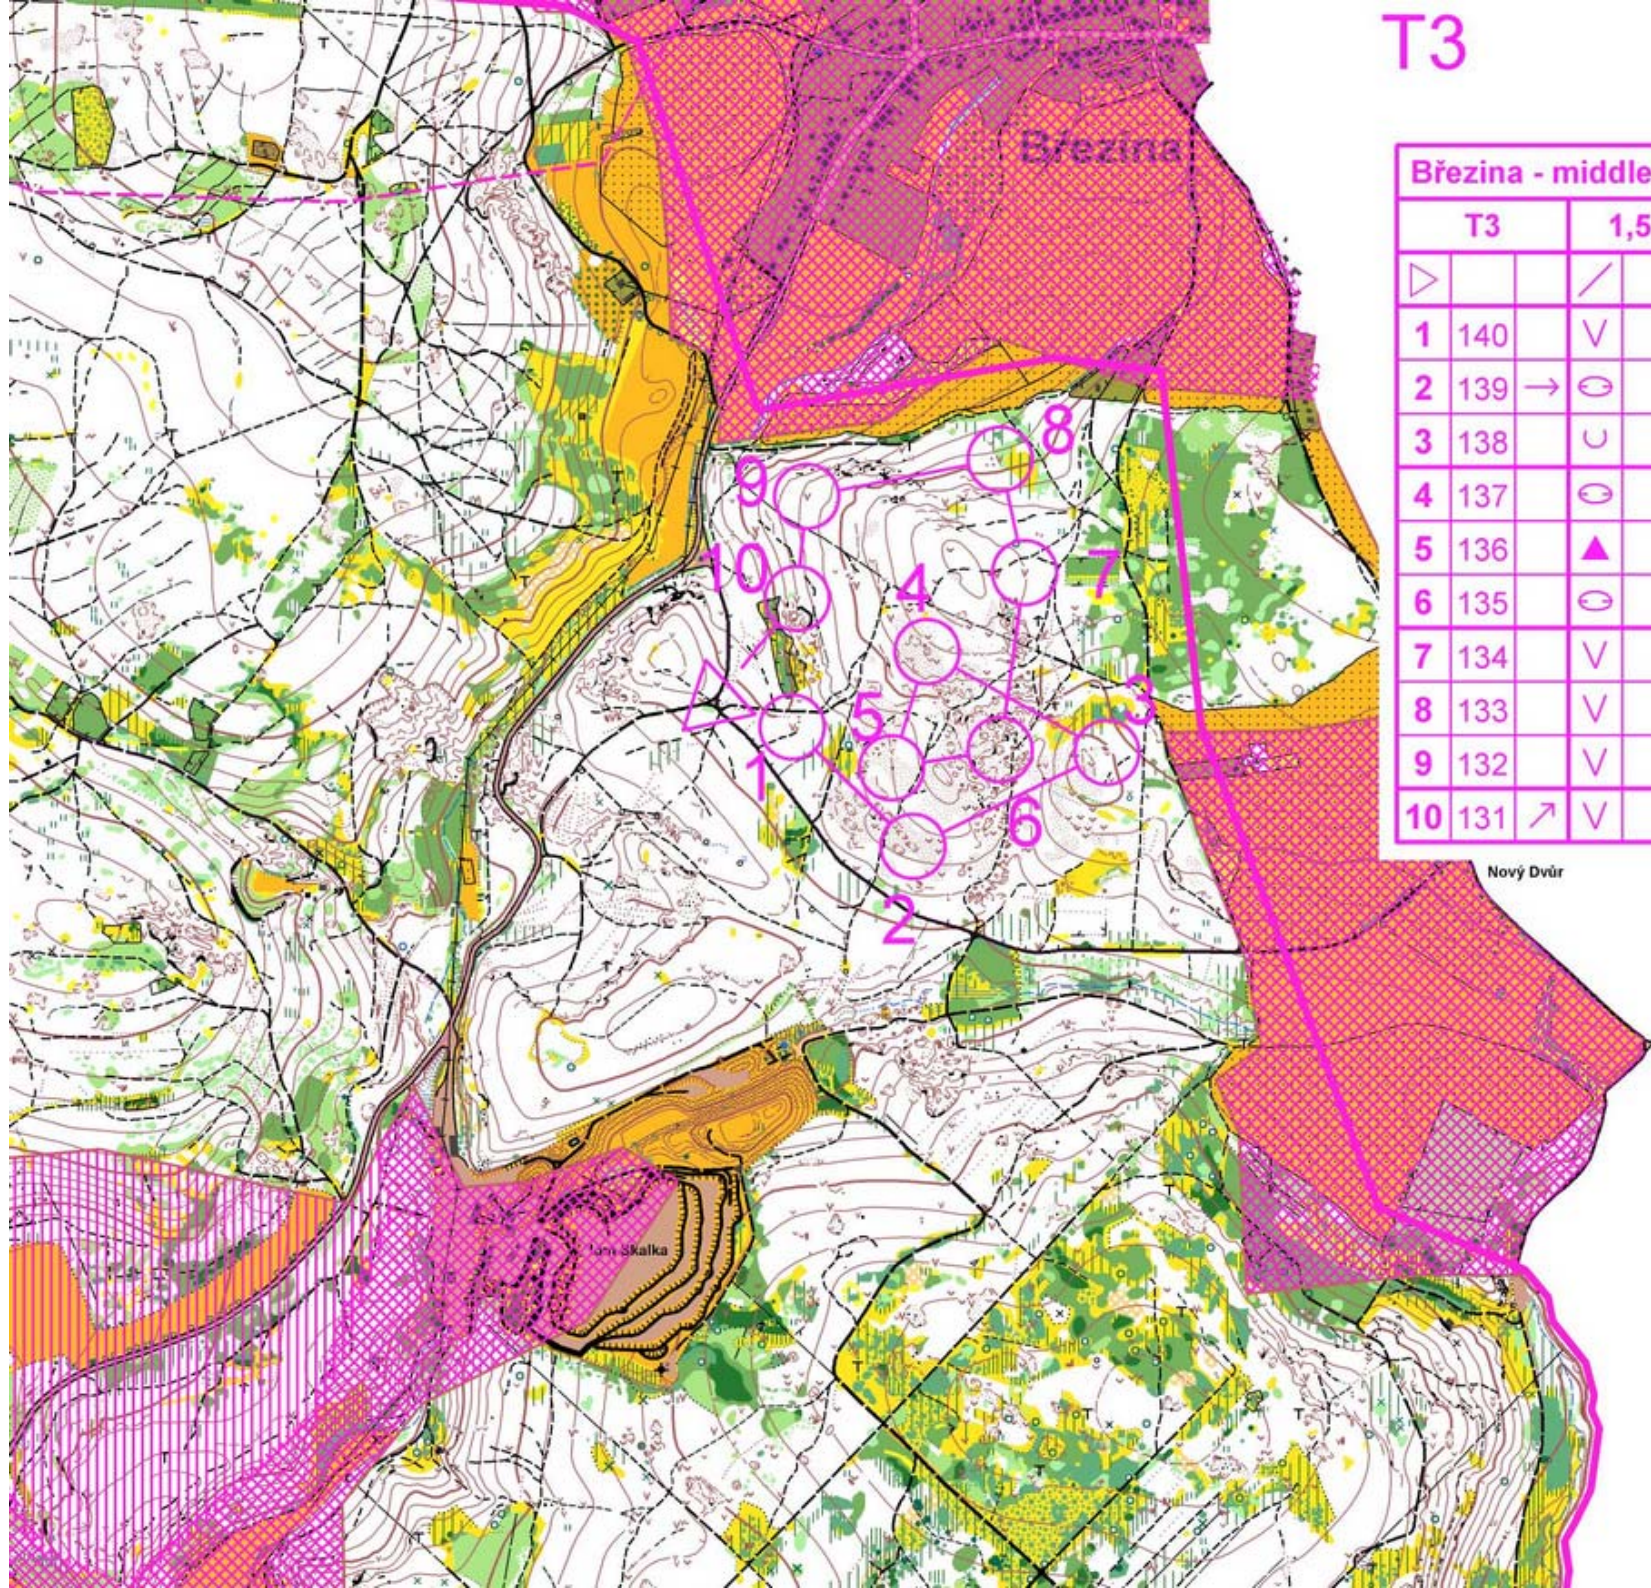

T3

Březina - middle - 1.5. 2008

	T3		1,5 km		
▷			/	y	
1	140		∨		
2	139	→	⊖		
3	138		∪		
4	137		⊖		
5	136		▲		
6	135		⊖		
7	134		∨		
8	133		∨		
9	132		∨		
10	131	↗	∨		

Nový Dvůr